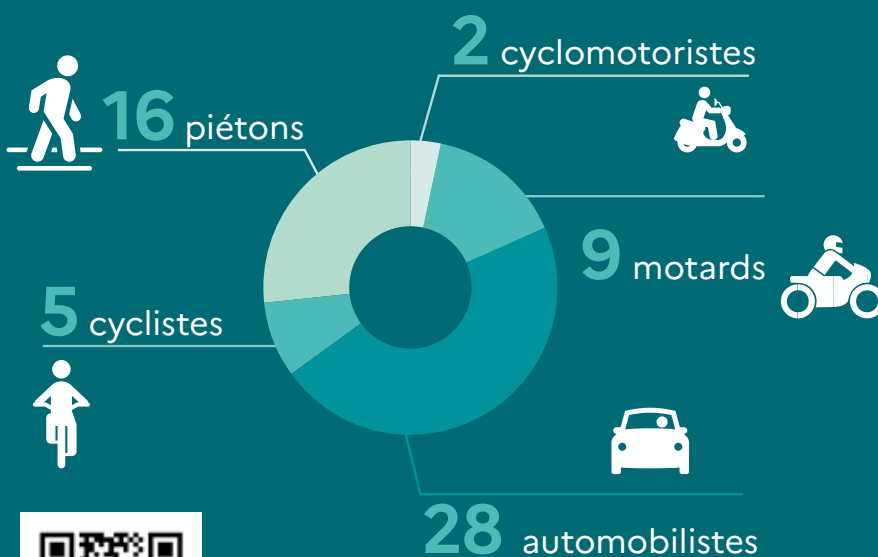

Engins de déplacement personnel motorisés et non motorisés

- 157 accidents
- 0 tué
- 155 blessés

>> Voir la vidéo
des principaux chiffres clés